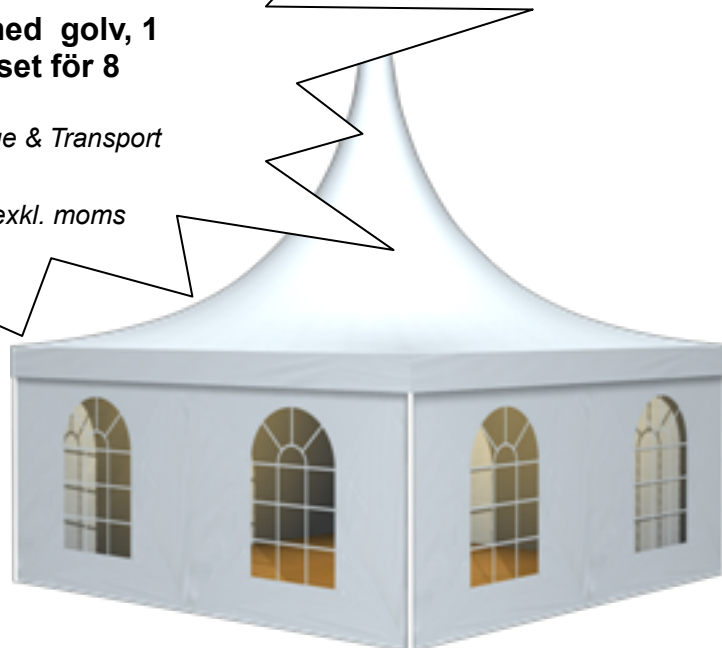

MÄSSERBJUDANDE Trucking Festival 2011!

**TOPPTÄLT 5x5m med golv, 1
ståbord samt bänkset för 8
pers.**

Inkl. Montage/Demontage & Transport

5500:- *exkl. moms*

Övriga priser:

Kylskåp á 900:-

Klädd klappstol á 17:-